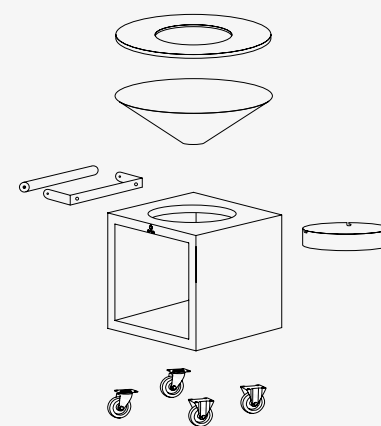

## OFYR CLASSIC STORAGE 100 PRO

EN

The OFYR Classic Storage 100 PRO has all the characteristics of the OFYR Classic Storage, with the added convenience of a teakwood handlebar and wheels. This makes the cooking unit easy to move around your outdoor space. In addition, the base is wider and deeper to ensure optimal stability. The space underneath the cone is ideal for storing wood or accessories.

DE

Der OFYR Classic Storage Corten 100 PRO verfügt über alle Eigenschaften des OFYR Classic Storage und bietet als zusätzlichen Vorteil einen Griff und Räder. Dadurch lässt sich der Kocheinheit leicht an jeden beliebigen Ort im Außenbereich bringen. Außerdem ist der Sockel breiter und tiefer, um optimale Stabilität zu gewährleisten. Der Raum unter dem Kegel ist ideal für die Lagerung von Holz.

### SPECIFICATIONS

● CORTEN

● BLACK

Material	Base and cone	Corten steel	Black coated steel
	Plate	Black steel	Black steel
Dimensions	Cooking surface	0,55 m <sup>2</sup>	0,55 m <sup>2</sup>
	Base	65x65x67 cm	65x65x67 cm
	Plate	Ø98x1,2 cm	Ø98x1,2 cm
	Total	100x100x101 cm	100x100x101 cm
Weight	Base	49 kg	50 kg
	Cone	19 kg	20 kg
	Plate	56 kg	56 kg
	Total	124 kg	126 kg

### SPEZIFIKATIONEN

● CORTEN

● BLACK

Material	Sockel und Trichter	Corten-Stahl	Schwarz beschichteter Stahl
	Platte	Schwarzer Stahl	Schwarzer Stahl
Abmessungen	Kochfläche	0,55 m <sup>2</sup>	0,55 m <sup>2</sup>
	Sockel	65x65x67 cm	65x65x67 cm
	Platte	Ø98x1,2 cm	Ø98x1,2 cm
	Gesamt	100x100x101 cm	100x100x101 cm
Gewicht	Sockel	49 kg	50 kg
	Trichter	19 kg	20 kg
	Platte	56 kg	56 kg
	Gesamt	124 kg	126 kg