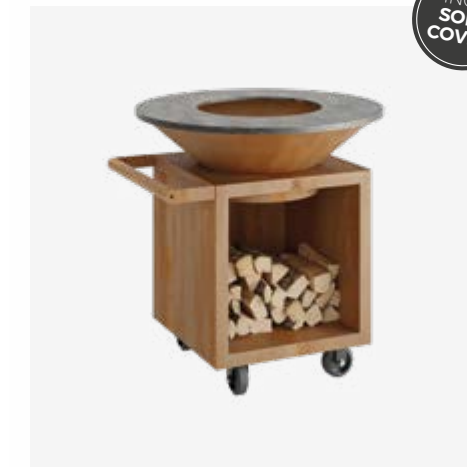

OFYR CLASSIC STORAGE CORTEN 100 PRO

SKU CODE
OCS-100-PRO

EAN CODE
7061251397809