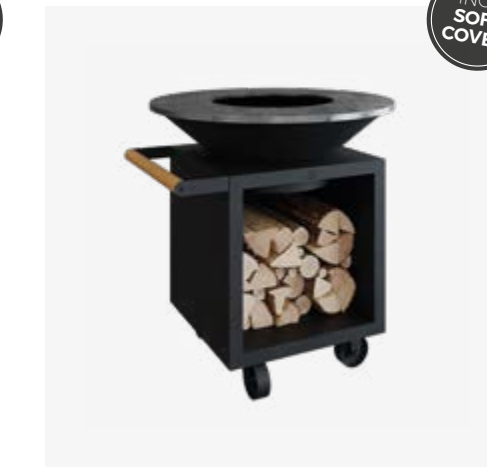

OFYR CLASSIC STORAGE BLACK 100 PRO

SKU CODE
OCSB-100-PRO

EAN CODE
7061253648374

SPECIFICATIONS

● CORTEN

● BLACK

Material	Base and cone	Corten steel	Black coated steel
	Plate	Black steel	Black steel
Dimensions	Cooking surface	0,55 m²	0,55 m²
	Base	65x65x67 cm	65x65x67 cm
	Plate	Ø98x1,2 cm	Ø98x1,2 cm
	Total	100x100x101 cm	100x100x101 cm
Weight	Base	49 kg	50 kg
	Cone	19 kg	20 kg
	Plate	56 kg	56 kg
	Total	124 kg	126 kg

SPEZIFIKATIONEN

● CORTEN

● BLACK

Material	Sockel und Trichter	Corten-Stahl	Schwarz beschichteter Stahl
	Platte	Schwarzer Stahl	Schwarzer Stahl
Abmessungen	Kochfläche	0,55 m²	0,55 m²
	Sockel	65x65x67 cm	65x65x67 cm
	Platte	Ø98x1,2 cm	Ø98x1,2 cm
	Gesamt	100x100x101 cm	100x100x101 cm
Gewicht	Sockel	49 kg	50 kg
	Trichter	19 kg	20 kg
	Platte	56 kg	56 kg
	Gesamt	124 kg	126 kg