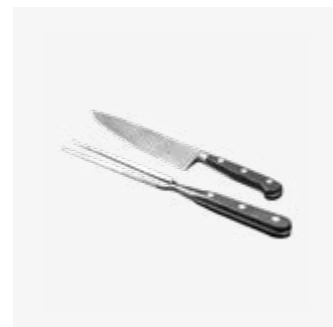

212 | Knife and Fork Set