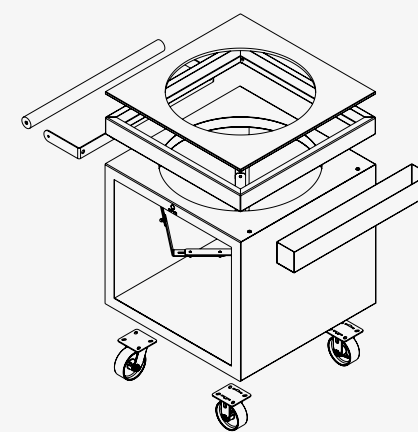

OFYR KAMADO TABLE 75 PRO+

SUITABLE FOR
BIG GREEN EGG LARGE
THE BASTARD LARGE
THE BASTARD VX LARGE

EN

The OFYR Kamado Table 75 PRO+ combines the art of kamado cooking with the classic OFYR design. It has an adjustable nest, making the table suitable for various types of kamado like The Bastard Urban Large, The Bastard VX and the Big Green Egg Large. The table is available in Corten steel with a ceramic worktop.

- Inner diameter of 58 cm.
- With an adjustable nest stand to fit various types of kamados, like The Bastard VX, The Bastard Urban Large and the Big Green Egg Large.
- There is limited storage space underneath the kamado.
- The unit can be left outside permanently. Make sure to clean the worktop after cooking to keep the ceramic in good shape.

- Innendurchmesser 58 cm.
- Mit seinem verstellbaren Nestständer ist er für verschiedene Kamados wie The Bastard VX, The Bastard Urban Large und das Big Green Egg Large geeignet.
- Unter dem Kamado gibt es ein kleines Holzablagefach.
- Der Tisch kann dauerhaft draußen aufbewahrt werden. Achten Sie darauf, die Arbeitsfläche nach dem Kochen zu reinigen, damit die Keramik in gutem Zustand bleibt.

SPEZIFIKATIONEN

CORTEN

| Material | Sockel | Corten-Stahl |
|-------------|---------------|---------------------|
| | Arbeitsfläche | Keramik |
| Abmessungen | Sockel | 75x75x67 cm |
| | Umrandung | 75x75x9 cm |
| | Arbeitsfläche | 75x75x1 cm |
| | Gesamt | 105x75x90 cm |
| Gewicht | Sockel | 71,5 kg |
| | Umrandung | 6 kg |
| | Arbeitsfläche | 7,5 kg |
| | Gesamt | 85 kg |