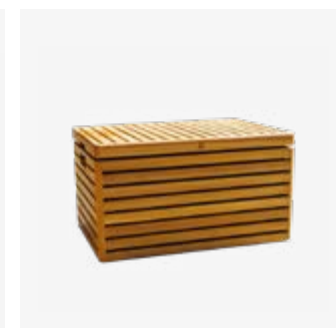

186 | Cooler