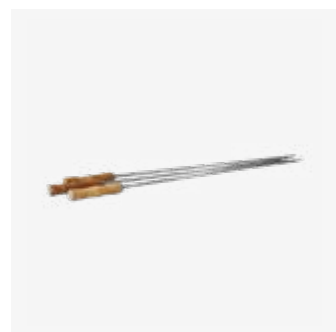

214 | Skewers