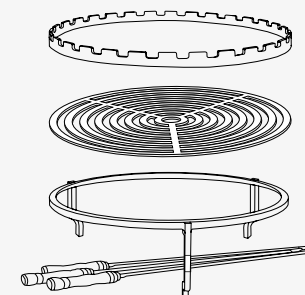

OFYR GRILL ACCESSORIES SET

EN

Enjoy a spectacular culinary experience with the OFYR Grill Accessories Set! This set contains 3 different accessories: the Grill Round with grill stand, the Horizontal Skewers Ring and the Skewers. These allow you to cook meat and vegetables right above the fire, giving the ingredients a delicious smoky flavour. The accessories can easily be combined, but it is also possible to use the Grill Round individually to grill your favourite food.

- Available for the OFYR 85, 100 and XL.
- This set combines the favourite accessories of the OFYR collection.
- Use the Skewer Ring and Skewers to quickly cook ingredients.
- Notches in the Skewer Ring keep the skewers in place and allow you to safely rotate them.

DE

Erleben Sie ein spektakuläres kulinarisches Erlebnis mit dem OFYR Grillzubehör-Set! Dieses Set enthält 3 verschiedene Zubehörteile: den Grillrost, den Horizontale Spieße Ring und die Spieße. Damit können Sie Fleisch und Gemüse direkt über dem Feuer garen, was den Zutaten einen köstlichen Rauchgeschmack verleiht. Das Zubehör kann kombiniert werden, aber es ist auch möglich, nur den Grill zum Grillen Ihrer Lieblings Speisen zu verwenden.

SPEZIFIKATIONEN

		85	100	XL
Material	Grille	Schwarzer Stahl	Schwarzer Stahl	Schwarzer Stahl
	Skewers Ring	Rostfreier Stahl	Rostfreier Stahl	Rostfreier Stahl
	Spieße	Rostfreier Stahl	Rostfreier Stahl	Rostfreier Stahl
Abmessungen	Grille	Ø42x11,5 cm	Ø52x21 cm	Ø80x26 cm
	Skewers Ring	Ø39x2,5 cm	Ø49x2,5 cm	Ø76,5x2,5 cm
	Spieße	85 cm	85 cm	105 cm
Gewicht	Grille	8 kg	12,25 kg	25,5 kg
	Skewers Ring	0,75 kg	1 kg	2,5 kg
	Spieße	0,75 kg	0,75 kg	1 kg
	Gesamt	9,5 kg	14 kg	29 kg