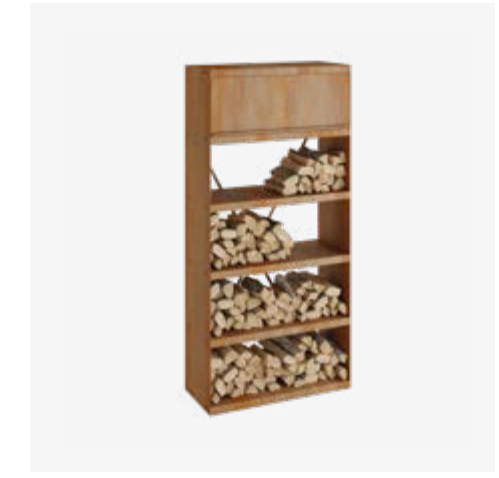

OFYR WOOD STORAGE CORTEN 100

SKU CODE
WS-100   EAN CODE
3291201943945