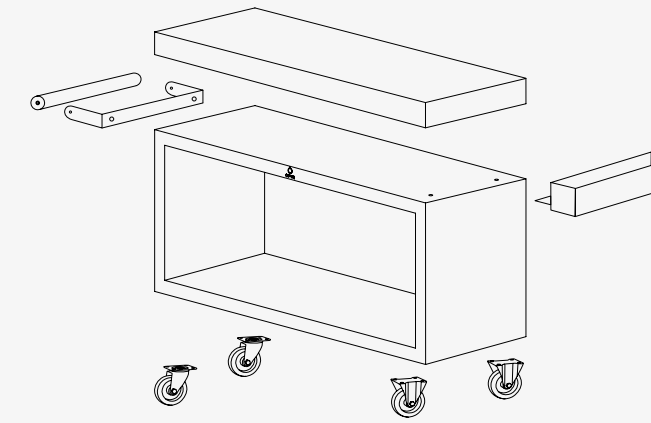

## OFYR MISE EN PLACE TABLE 135 PRO

EN

Add an extra work surface to your outdoor kitchen with the OFYR Mise en Place Table 135 PRO. The table is easy to move around and has a practical worktop of 135 x 65 cm. There is also a storage space for wood or accessories. Available with a teak wood or dark grey ceramic worktop.

DE

Mit dem OFYR Mise en Place Table 135 PRO können Sie Ihre Outdoor-Küche um zusätzliche Arbeitsfläche erweitern. Der Tisch ist leicht zu bewegen und hat eine praktische Arbeitsfläche von 135 x 65 cm. Außerdem bietet er Stauraum für Holz oder Zubehör. Die Arbeitsplatte ist in Teak oder Keramik erhältlich.

#### SPEZIFIKATIONEN

● CORTEN

● BLACK

Material	Sockel	Corten-Stahl	Schwarz beschichteter Stahl
	Arbeitsfläche	Teakholz / Keramik	Teakholz / Keramik
Abmessungen	Sockel	135x65x67 cm	135x65x67 cm
	Arbeitsfläche	135x65x10 cm	135x65x10 cm
	Gesamt	165x65x89 cm	165x65x89 cm
Gewicht	Sockel	102 kg	104 kg
	Arbeitsfläche	TW 25 kg CD 29 kg	TW 25 kg CD 29 kg
	Gesamt	TW 127 kg CD 131 kg	TW 129 kg CD 133 kg