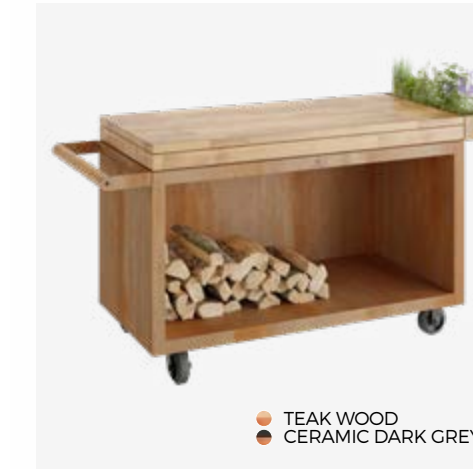

OFYR MISE EN PLACE TABLE CORTEN 135 PRO