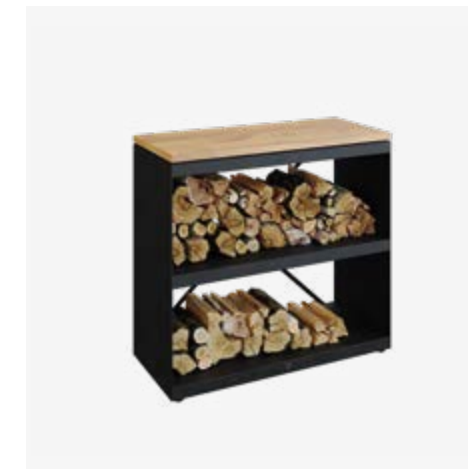

OFYR WOOD STORAGE DRESSOIR BLACK