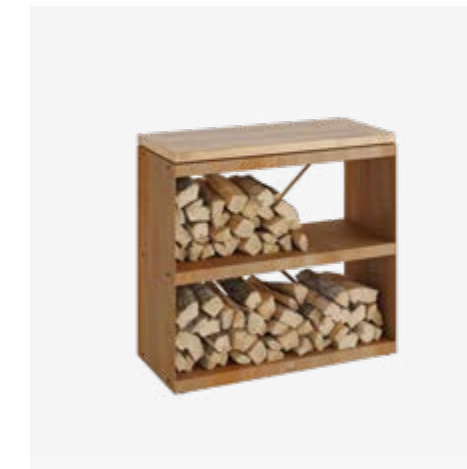

OFYR WOOD STORAGE DRESSOIR CORTEN