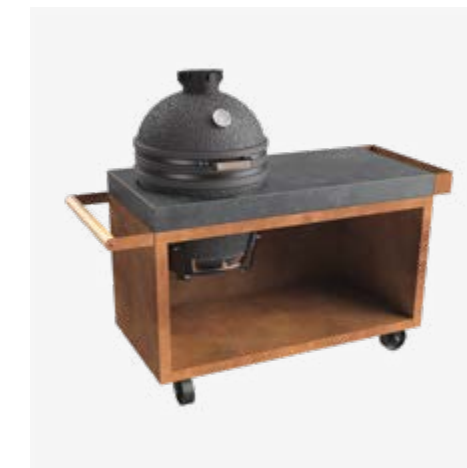

OFYR KAMADO TABLE CORTEN 135 PRO TB