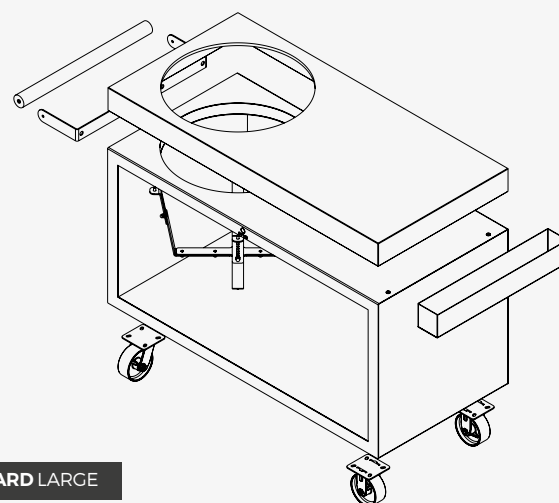

OFYR KAMADO TABLE 135 PRO TB

FOR THE BASTARD LARGE

EN

Expand your outdoor kitchen with an OFYR Kamado Table 135 PRO TB. Apart from a place for your kamado, the table also includes a practical worktop, storage space and tool tray for accessories.

DE

Erweitern Sie Ihre Outdoor-Küche mit einem OFYR Kamado Table 135 PRO TB, einem speziellen Tisch für Ihren The Bastard Kamado. Neben der Aussparung für ein Kamado verfügt der Tisch auch über eine praktische Arbeitsfläche, Stauraum und eine Werkzeugablage für Kochutensilien oder Kräuter.

- Kompatibel mit der PRO Linie und dem OFYR Insert PRO Small, Medium und Large mit oder ohne Türen.
- Leicht zu bewegen dank des Griffs und der (ungebremsten) Räder. Relativ schwer, wenn mit Holz gefüllt.
- Einheiten mit Concretearbeitsfläche können dauerhaft im Freien stehen. Modelle mit einer Teakholzarbeitsfläche können im Freien stehen, wenn sie abgedeckt und regelmäßig mit einem Pflanzenöl behandelt werden.
- Trotz ihrer hochwertigen Beschichtung sind die Black Modelle anfälliger für Kratzer und Beschädigungen und benötigen mehr Pflege als die Corten-Modelle.

SPEZIFIKATIONEN

CORTEN

BLACK

Material	Sockel	Corten-Stahl	Schwarz beschichteter Stahl
	Arbeitsfläche	Beton	Beton
Abmessungen	Sockel	135x65x68 cm	135x65x68 cm
	Arbeitsfläche	135x65x10 cm	135x65x10 cm
	Gesamt	165x65x90 cm	165x65x90 cm
Gewicht	Sockel	94 kg	95 kg
	Arbeitsfläche	47 kg	47 kg
	Gesamt	141 kg	142 kg