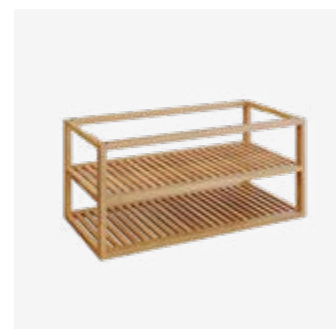

RECOMMENDED ACCESSORIES / EMPFOHLENES ZUBEHÖR

110 | Storage Insert PRO Large