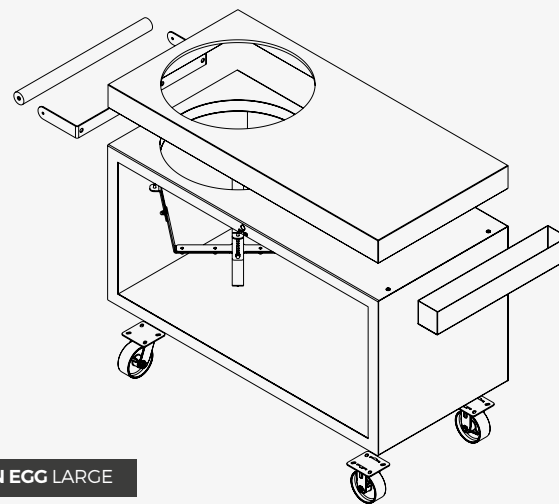

OFYR KAMADO TABLE 135 PRO BGE

FOR BIG GREEN EGG LARGE

EN

Expand your outdoor kitchen with an OFYR Kamado Table 135 PRO BGE. Apart from a place for your kamado, the table also includes a practical worktop, storage space and tool tray for accessories.

DE

Erweitern Sie Ihre Outdoor-Küche mit einem OFYR Kamado Table 135 PRO BGE, einem speziellen Tisch für Ihre Kamado-Kocheinheit. Neben der Aussparung für ein Kamado verfügt der Tisch auch über ein praktisches Arbeitsfläche, Stauraum und eine Werkzeugablage für Kochutensilien oder Kräuter.

- Kompatibel mit der PRO Linie und dem OFYR Insert PRO Small, Medium und Large mit oder ohne Türen.
- Leicht zu bewegen dank des Griffs und der (ungebremsten) Räder. Relativ schwer, wenn mit Holz gefüllt.
- Einheiten mit Concretearbeitsfläche können dauerhaft im Freien stehen. Modelle mit einer Teakholzarbeitsfläche können im Freien stehen, wenn sie abgedeckt und regelmäßig mit einem Pflanzenöl behandelt werden.
- Trotz ihrer hochwertigen Beschichtung sind die Black Modelle anfälliger für Kratzer und Beschädigungen und benötigen mehr Pflege als die Corten-Modelle.