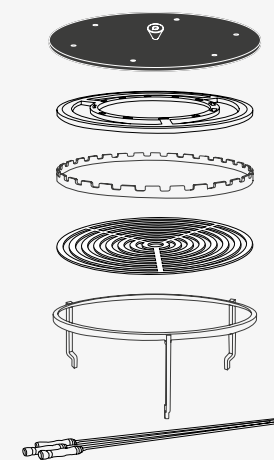

## OFYR GRILL ACCESSORIES SET XL PRO

EN

The OFYR XL Grill Accessory Set PRO adds extra versatility to your OFYR unit when you're cooking at an event. This set includes some of our most popular accessories: the Grill Round XL, the Horizontal Skewers Ring XL, the Brazilian Grill Ring XL, the Skewers 105 and the Snuffer XL. With this set, you can apply different cooking techniques, from normal grilling to grilling in Brazilian style. The set turns any event into a show!

- Suitable for the OFYR XL.
- Take your grilling to the next level with the Brazilian Grill Ring and Skewers. Ideal for slow cooking ingredients.
- Use the Horizontal Skewer Ring with the 3 skewers to quickly cook meat over the fire.
- The Grill Round is ideal for grilling large pieces of meat and vegetables.
- With the Snuffer, ash residues are easily extinguished.

- Geeignet für den OFYR XL.
- Bringen Sie Ihr Grillen auf die nächste Stufe mit dem brasilianischen Grillring und den Spießen. Ideal zum langsamen Garen von Zutaten.
- Verwenden Sie den horizontalen Spießring mit den 3 Spießen, um Fleisch schnell über dem Feuer zu garen.
- Der runde Grill ist ideal zum Grillen von großen Fleischstücken und Gemüse.
- Mit dem Löschdeckel erleichtert das Löschen von Kohlerückständen.

### SPECIFICATIONS

<b>Material</b>	Grill	Black steel
	Skewers + Skewers Ring	Stainless steel
	Snuffer	Black coated steel
<b>Dimensions</b>	Grill	Ø80x26 cm
	Skewers Ring	Ø76,5x2,5 cm
	Skewers	105 cm
	Snuffer	Ø90x7 cm
<b>Weight</b>	Grill	25,5 kg
	Grill Ring	9,25 kg
	Skewers Ring	2,5 kg
	Skewers	1 kg
	Snuffer	10 kg
	<b>Total</b>	<b>48,25 kg</b>