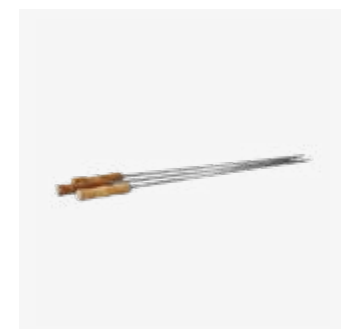

RECOMMENDED ACCESSORIES / EMPFOHLENES ZUBEHÖR

214 | Skewers 105