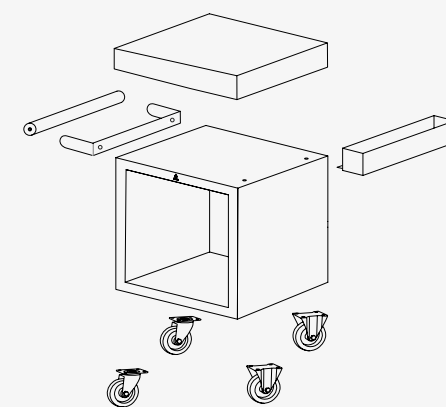

OFYR MISE EN PLACE TABLE 65 PRO

EN

Add an extra work surface to your outdoor kitchen with the OFYR Mise en Place Table 65 PRO. The table is easy to move around and has a practical worktop of 65 x 65 cm. The table also has a storage space for wood or accessories. Available with a teakwood or dark grey ceramic worktop.

- Part of the PRO collection. Combine with the other units to create a professional outdoor kitchen.
- A ceramic worktop can be left outside permanently, a teak worktop is best kept inside and must be regularly treated with vegetable oil.
- Includes a tool tray for spices and utensils.
- Mobile unit with handle and wheels.
- Compatible with the OFYR Insert PRO Small, with or without doors.
- The Black models require more maintenance than the Corten models. Despite their high-quality coating, they are more susceptible to scratches and damage. Always store wood with care.

DE

Mit dem OFYR Mise en Place Table 65 PRO können Sie Ihre Outdoor-Küche um zusätzliche Arbeitsfläche erweitern. Der Tisch ist leicht zu bewegen und hat eine praktische Arbeitsfläche von 65 x 65 cm. Außerdem bietet er Stauraum für Holz oder Zubehör. Die Arbeitsplatte ist in Teak oder Keramik erhältlich.

SPEZIFIKATIONEN

● CORTEN

● BLACK

Material	Sockel	Corten-Stahl	Schwarz beschichteter Stahl
	Arbeitsfläche	Teakholz / Keramik	Teakholz / Keramik
Abmessungen	Sockel	65x65x67 cm	65x65x67 cm
	Arbeitsfläche	65x65x10 cm	65x65x10 cm
	Gesamt	65x65x89 cm	65x65x89 cm
Gewicht	Sockel	60 kg	61 kg
	Arbeitsfläche	TW 14 kg CD 16 kg	TW 14 kg CD 16 kg
	Gesamt	TW 74 kg CD 76 kg	TW 75 kg CD 77 kg