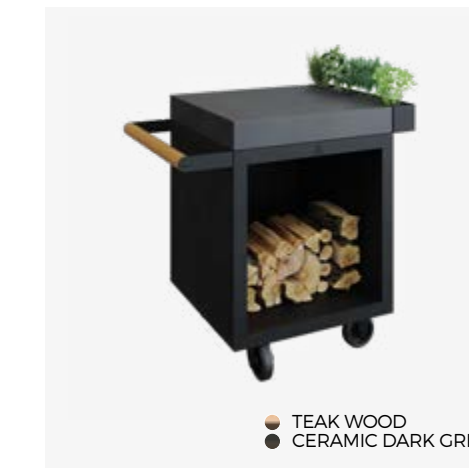

OFYR MISE EN PLACE TABLE BLACK 65 PRO

● TEAK WOOD
● CERAMIC DARK GREY

SKU CODE
MP-B-65-PRO-TW
MP-B-65-PRO-CD

EAN CODE
6011411254245
6011403976940

SPECIFICATIONS

● CORTEN

● BLACK

Material	Base	Corten steel	Black coated steel
	Worktop	Teakwood / Ceramic	Teakwood / Ceramic
Dimensions	Base	65x65x67 cm	65x65x67 cm
	Worktop	65x65x10 cm	65x65x10 cm
	Total	65x65x89 cm	65x65x89 cm
Weight	Base	60 kg	61 kg
	Worktop	TW 14 kg CD 16 kg	TW 14 kg CD 16 kg
	Total	TW 74 kg CD 76 kg	TW 75 kg CD 77 kg

SPEZIFIKATIONEN

● CORTEN

● BLACK

Material	Sockel	Corten-Stahl	Schwarz beschichteter Stahl
	Arbeitsfläche	Teakholz / Keramik	Teakholz / Keramik
Abmessungen	Sockel	65x65x67 cm	65x65x67 cm
	Arbeitsfläche	65x65x10 cm	65x65x10 cm
	Gesamt	65x65x89 cm	65x65x89 cm
Gewicht	Sockel	60 kg	61 kg
	Arbeitsfläche	TW 14 kg CD 16 kg	TW 14 kg CD 16 kg
	Gesamt	TW 74 kg CD 76 kg	TW 75 kg CD 77 kg