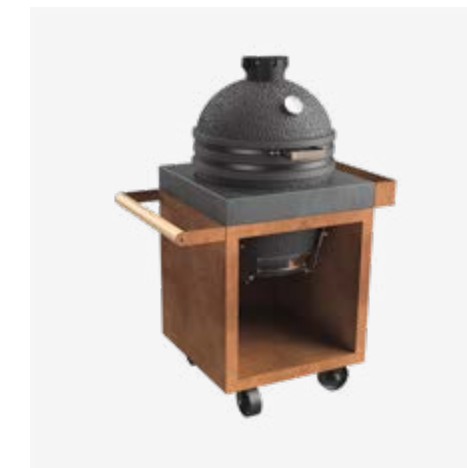

OFYR KAMADO TABLE CORTEN 65 PRO TB