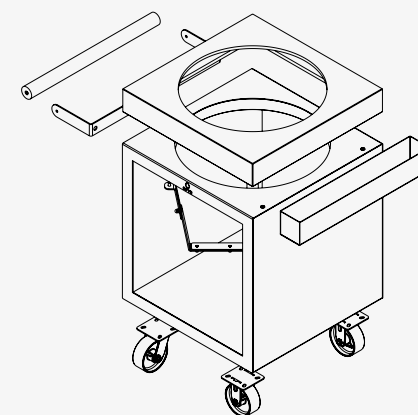

OFYR KAMADO TABLE 65 PRO TB

FOR THE BASTARD LARGE

EN

The OFYR Kamado Table 65 PRO TB is available in both Corten and black-coated steel. This unit combines the art of kamado cooking on a unit of The Bastard with the classic OFYR design.

- Before purchasing a kamado table, check which model is suitable for your cooking unit.
- There is limited storage space underneath the kamado.
- Compatible with the PRO collection and the OFYR Insert PRO Small, with and without doors.
- Units with concrete worktops can be left outside permanently. Units with teak worktops can be left outside, provided that they are covered and regularly treated with a vegetable oil.
- The Black models require more maintenance than the Corten models. Despite their high-quality coating, they are more susceptible to scratches and damage.

DE

Der OFYR Kamado Table 65 PRO TB ist sowohl aus Cortenstahl als auch aus schwarz beschichtetem Stahl erhältlich. Es ermöglicht Ihnen, einen The Bastard Kamado mit dem einzigartigen Stil von OFYR zu kombinieren.

- Bitte erkundigen Sie sich im Voraus, welches Modell Sie für Ihren Kamado benötigen.
- Der Stauraum unter dem Kamado ist begrenzt.
- Kompatibel mit der PRO Kollektion und dem OFYR Insert PRO Small, mit oder ohne Türen.
- Einheiten mit Concretearbeitsfläche können dauerhaft im Freien stehen. Modelle mit einer Teakholzarbeitsfläche können im Freien stehen, wenn sie abgedeckt und regelmäßig mit einem Pflanzenöl behandelt werden.
- Trotz ihrer hochwertigen Beschichtung sind die Black Modelle anfälliger für Kratzer und Beschädigungen und benötigen mehr Pflege als die Corten-Modelle.