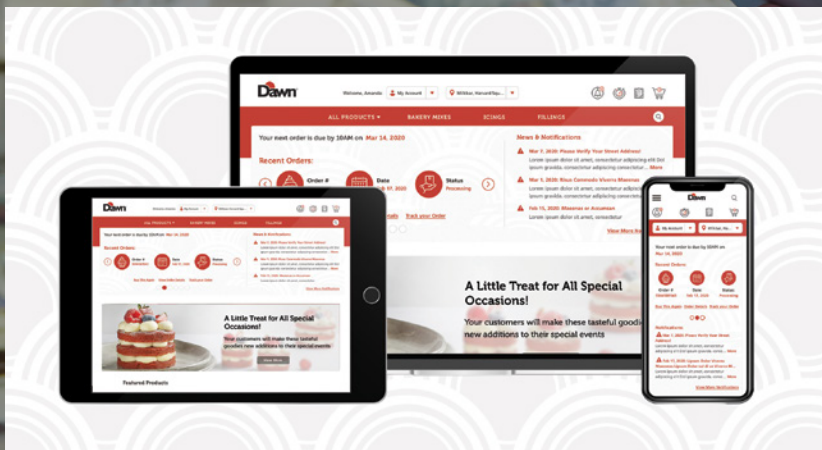

¡Administrar tu panadería ahora es más fácil!

Cree tu cuenta de panadería en línea hoy en **shop.dawnfoods.com**

Conveniencia de realizar pedidos en línea las 24 horas del día, los 7 días de la semana

Compre en línea en cualquier momento cuando sea más conveniente para tu.

Historial de pedidos de un vistazo

Reordenar pedidos es simple con acceso rápido a su historial de pedidos de 13 meses más recientes.

Acceso a la cartera de productos completa de Dawn

Inspírate explorando todos los artículos que ofrece Dawn.