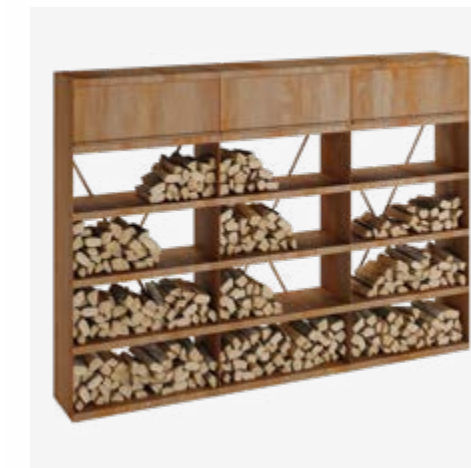

OFYR WOOD STORAGE 300

OFYR WOOD STORAGE CORTEN 300

SKU CODE
WS-300

EAN CODE
3291206168282

EN

The OFYR Wood Storage turns a pile of wood into a decorative wall. Behind the hinged door at the top is a shelf, which is the perfect place for storing tools and accessories. The cabinet is available in 3 sizes and can be linked endlessly, making it adaptable to any outdoor space.

- Only available in Corten.
- The cabinet contains a shelf with a hinged door, where accessories can be stored.
- It is strongly recommended to fix the Wood Storage units to a wall.
- The units can be linked together endlessly.

SPECIFICATIONS

● CORTEN

| | |
|------------------|------------------|
| Material | Corten steel |
| Dimensions | 216x200x45 cm |
| Weight | 235,5 kg |
| Storage capacity | 3 m ³ |

RECOMMENDED ACCESSORIES / EMPFOHLENES ZUBEHÖR

186 | Cooler

208 | Wood Bag

194 | Cast Iron Casserole
Set 21 + 26

206 | Oil Can

180 | Gloves Brown

178 | Leather Apron Brown

DE

Das OFYR Wood Storage verwandelt einen Holzstapel in eine dekorative Zierwand. Werkzeuge und sonstige Gegenstände können im aufklappbaren Fach an der Oberseite ordentlich verstaut werden. Das Storage ist in 3 Größen erhältlich und kann endlos miteinander verbunden werden, so dass er sich an jeden Außenbereich anpassen lässt.