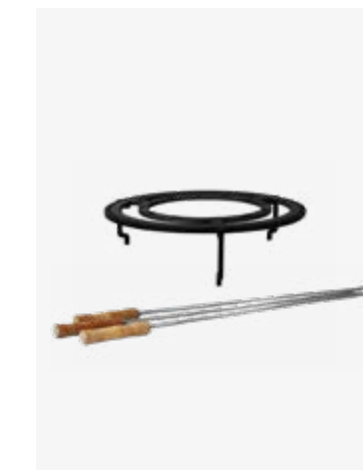

OFYR BRAZILIAN GRILL SET 100

SKU CODE
OA-G-B-100

EAN CODE
7430440998972