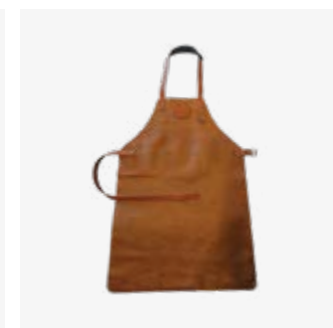

#### RECOMMENDED ACCESSORIES / EMPFOHLENES ZUBEHÖR

154 | Horizontal Skewers Ring

168 | Food Bumper

214 | Skewers 85

180 | Gloves Brown

178 | Leather Apron Brown