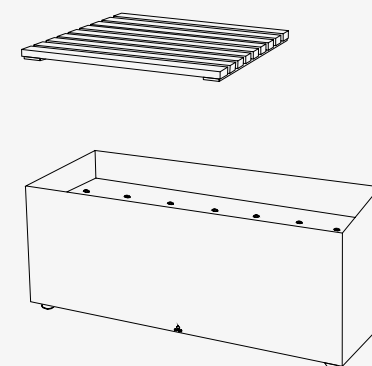

OFYR HERB GARDEN BENCH

EN

Enjoy your outdoor kitchen even more with the OFYR Herb Garden Bench. This bench has an integrated teak plank that serves as a comfortable seat. It can be placed on both the left and right side of the bench. There's also an integrated steel tray with drainage holes underneath the seat. Thanks to the open space next to the seat, this tray can be used to plant herbs or flowers.

- The tray has drainage holes, so excess water gets drained automatically.
- It's possible to move the seat to the left or right.
- Protect the teakwood seat by storing it indoors at a dry place. Oil the plank regularly.
- Despite their high-quality coating, the Black models are more susceptible to scratches and damage.

DE

Genießen Sie die Momente in der Outdoor-Küche noch mehr mit der OFYR Herb Garden Bench. Diese Bank hat eine integrierte Teakholzplanke, die als Sitzgelegenheit dient. Der Sitz kann nach rechts oder links positioniert werden. Neben dem Sitzbereich befindet sich eine offene Fläche, die als Gewürz- oder Tellerablage genutzt werden kann.

- Die Kräuterschale hat Abflusslöcher, damit überschüssiges Wasser ablaufen kann.
- Es ist möglich, den Sitzbereich entweder links oder rechts zu platzieren.
- Das Teakholz sollte bei Nichtbenutzung am besten Innen gelagert und regelmäßig mit einem Pflanzenöl behandelt werden.
- Die Black Modelle sind trotz ihrer hochwertigen Beschichtung anfälliger für Kratzer und Schäden.