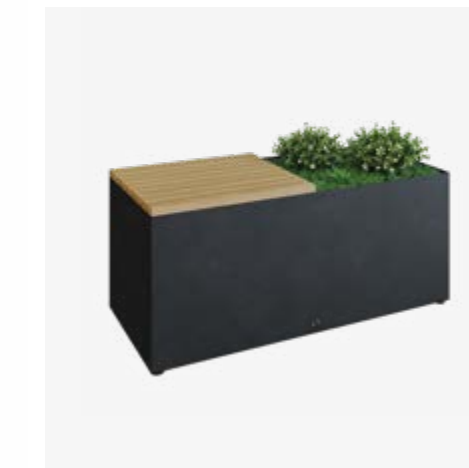

OFYR HERB GARDEN BENCH

EN

Enjoy your outdoor kitchen even more with the OFYR Herb Garden Bench. This bench has an integrated teak plank that serves as a comfortable seat. It can be placed on both the left and right side of the bench. There's also an integrated steel tray with drainage holes underneath the seat. Thanks to the open space next to the seat, this tray can be used to plant herbs or flowers.

DE

Genießen Sie die Momente in der Outdoor-Küche noch mehr mit der OFYR Herb Garden Bench. Diese Bank hat eine integrierte Teakholzplanke, die als Sitzgelegenheit dient. Der Sitz kann nach rechts oder links positioniert werden. Neben dem Sitzbereich befindet sich eine offene Fläche, die als Gewürz- oder Tellerablage genutzt werden kann.

- Die Kräuterschale hat Abflusslöcher, damit überschüssiges Wasser ablaufen kann.
- Es ist möglich, den Sitzbereich entweder links oder rechts zu platzieren.
- Das Teakholz sollte bei Nichtbenutzung am besten Innen gelagert und regelmäßig mit einem Pflanzenöl behandelt werden.
- Die Black Modelle sind trotz ihrer hochwertigen Beschichtung anfälliger für Kratzer und Schäden.

OFYR HERB GARDEN BENCH CORTEN

SKU CODE
HG-B

EAN CODE
7430440899880

OFYR HERB GARDEN BENCH BLACK

SKU CODE
HG-BB

EAN CODE
7436933035032

SPECIFICATIONS

● CORTEN